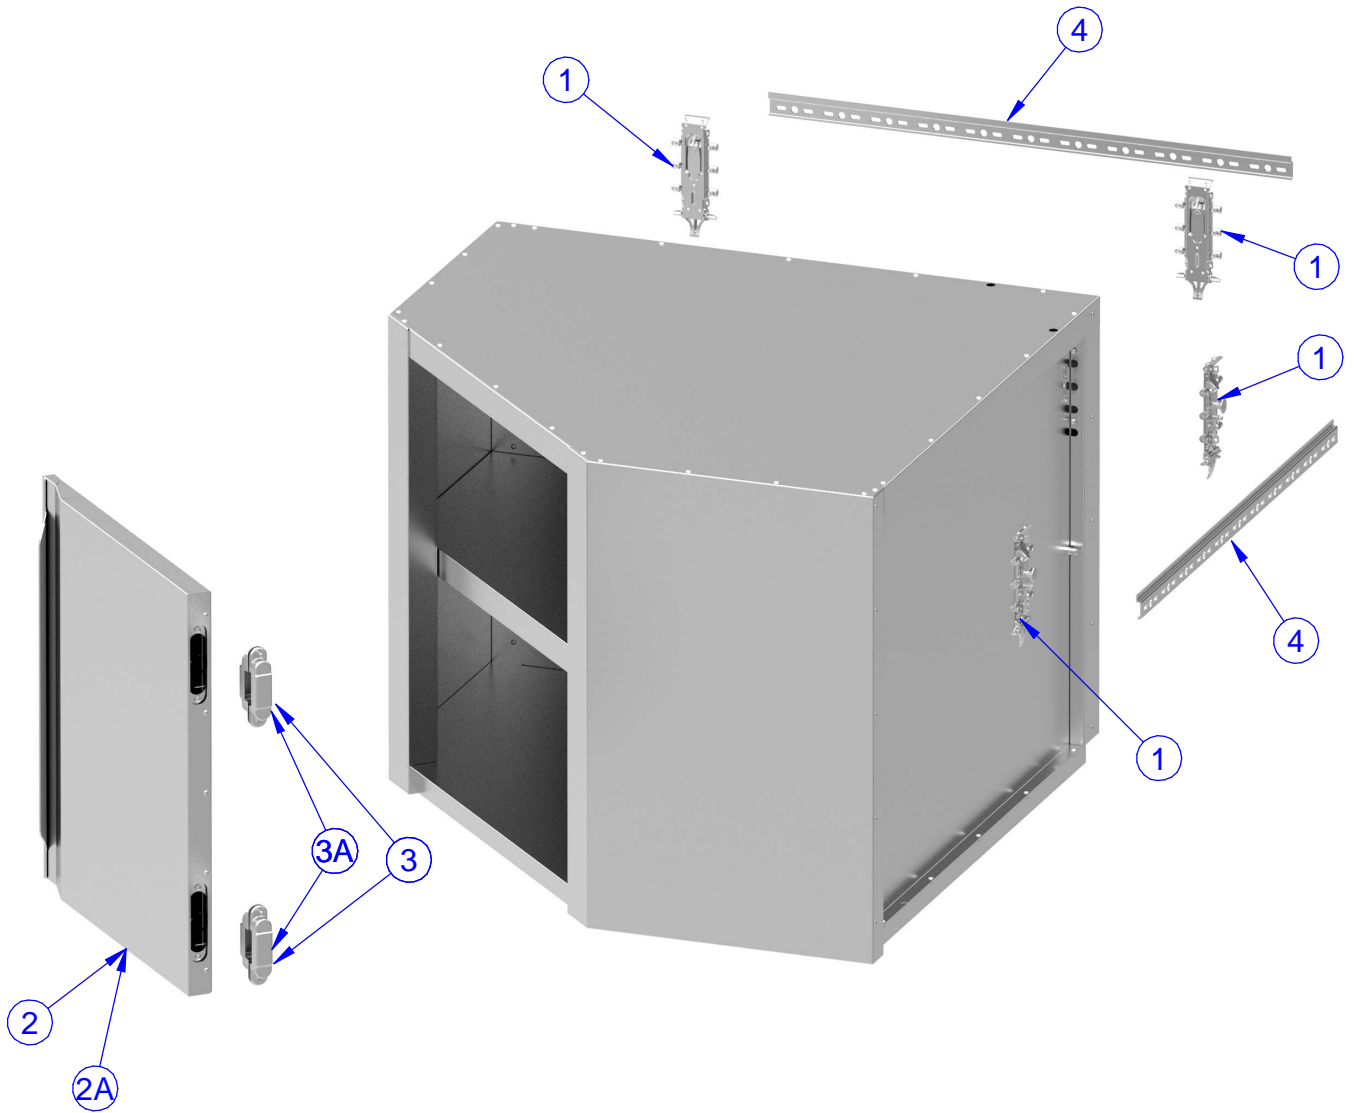

**PENSILE AD ANGOLO
CORNER TYPE WALL CUPBOARD**

PNC	MODEL	L = mm	H = mm	REF	PNC	MODEL	L = mm	H = mm	REF
132829	PAB800LCN	850	650	a					

Pag.	Descrizione	Description
1	Indice	Index
2	Disegni	Drawings
3	Lista ricambi	Spare parts list

Brand / Marchio: STD

PENSILE AD ANGOLO
CORNER TYPE WALL CUPBOARD

**PENSILE AD ANGOLO
CORNER TYPE WALL CUPBOARD**

POS	(x) Valido dal Seriale 908xxx To be used from S/N 908xxx	COD	DESCRIZIONE	DESCRIPTION	Alias code	NOTES/REF.
1		0PEA84	Attaccaglia LIBRA H2	Attaccaglia LIBRA H2	254000205	a
2		0PEA68	Porta battente pensile angolo	Corner w all cupb. hing. door	21400A317	a
2A	x				2140AA317	
3		0PE944	Cerniera porta battente	Cerniera porta battente	254000204	a
3A	x		Cerniera porta battente ATK	Cerniera porta battente ATK	254000252	
4	x		Barra DIN L=740,5	Barra DIN L=740,5	254000264	a